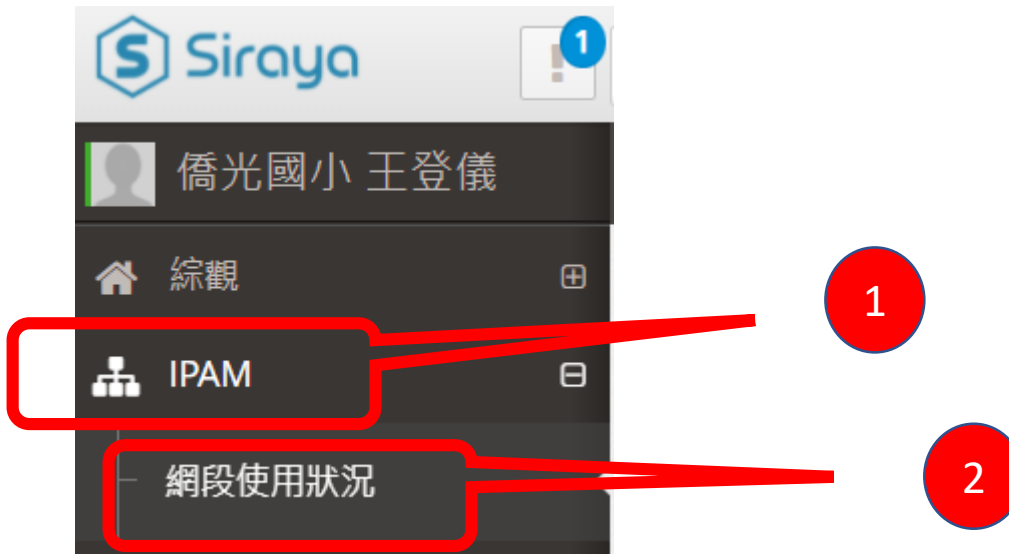

找尋可用IP

IP區段使用狀況

更新時間:11:52:59

IP網段

輸入關鍵字查詢 每頁 100 筆 顯示欄位

IP 區段	備註	流入 (Bytes)	流出 (Bytes)	流入 (Packets)	流出 (Packets)	功能
2001:288:C2A7::/48		36.29 GB	2.91 GB	31,119 K	16,744 K	
163.22.85.0/25		8.56 GB	2.44 GB	8,351 K	6,936 K	

顯示 (1 至 2), 共 2 筆資料

前一頁 1 後一頁

本日IP使用度

3